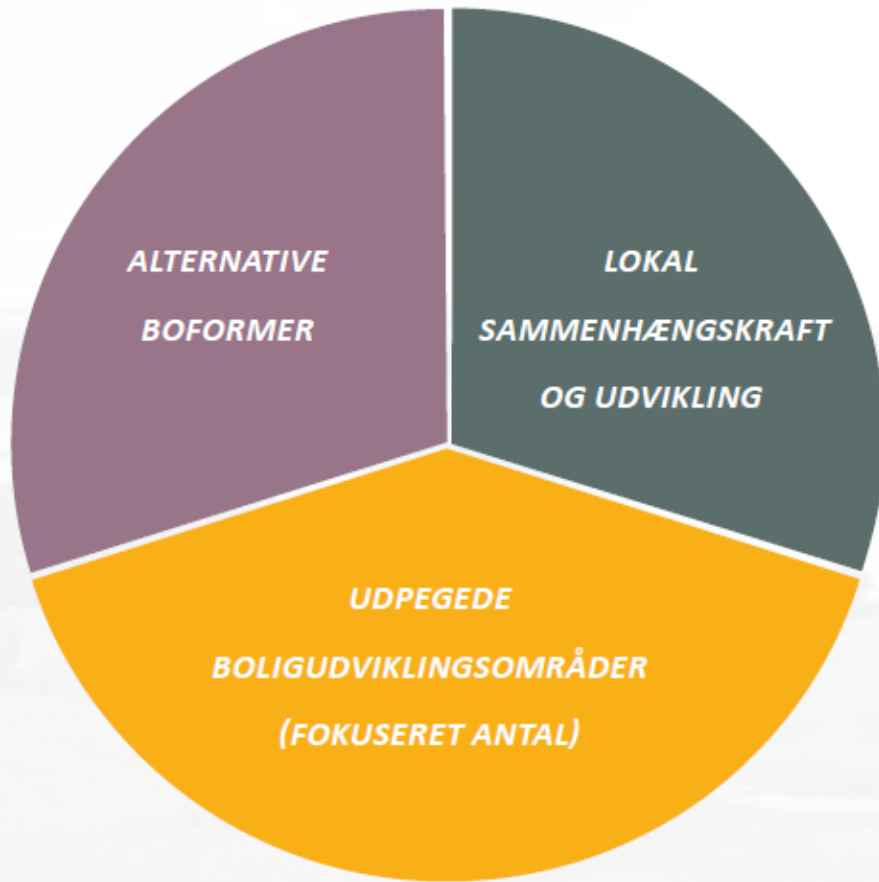

11. april 2024

Tuse Næs
Et lokalsamfund i Holbæk Kommune.

- **Slogans for Tuse Næs:**
- **Tuse Næs fra afvikling til udvikling!**
- **Tuse Næs en omvej værd!**

Tuse Næs

Et lokalsamfund i Holbæk Kommune.

Nogle områder er egnet til alternative boformer, nogle er attraktive for tilflyttere, nogle har nærhed til naturen, og nogle har et særligt kulturmiljø, der skal bevares.